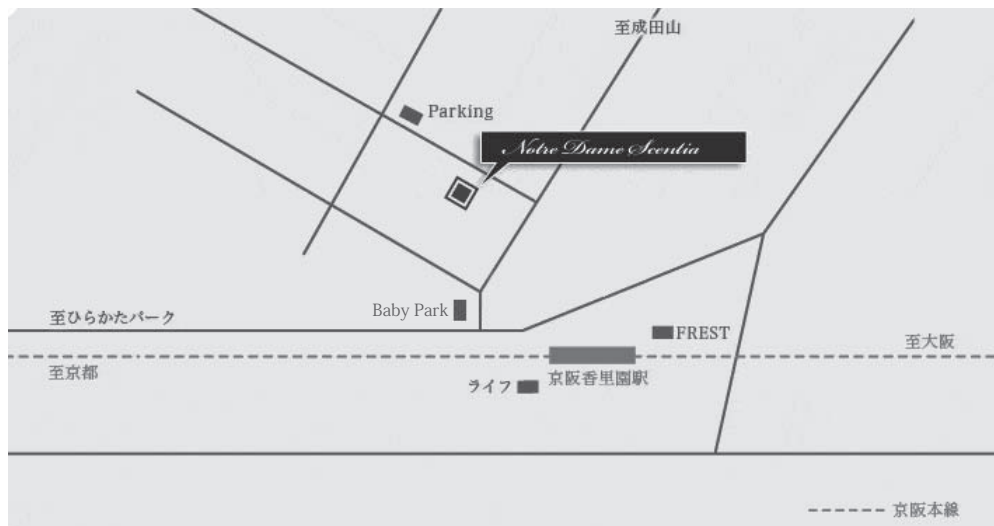

## 会場案内

### 【飛行機でお越しの場合】

大阪空港からモノレール→門真駅から京阪電鉄→香里園で下車→徒歩2分。

### 【車でお越しの場合】

①大阪方面より国道1号線(1号線バイパス)を京都方面→鳥飼仁和寺大橋をくぐり次の170号線との交差点(国道太間)を右折→側道を左に入り右折し左手にイオンモール寝屋川を越える→四條畷へ進む本線と香里園へ行く道へ分岐するので側道を左に入り香里園方面へ進む→成田山境橋口という交差点で左折→500m直進し香里南口交差点を右折→右手にローソンを見て直進→左手に京阪香里園駅(フレスト香里園)を見て2つ目の信号を右折(交野方面)→大きな右カーブに出て約70m先の左手黄色の建物(ヘアサロン)を左折し30m先左手。

②京都方面より国道1号線を大阪方面→外環状線と合流し国道170号線に入る→木屋南交差点を左折(左手にビッグボーイ・交番のある交差点)→4つ目の信号(香里南口の交差点)を大きく左折→左手に京阪香里園駅(フレスト香里園)を見て2つ目の信号を右折(交野方面)→大きな右カーブに出て約70m先の左手黄色の建物(ヘアサロン)を左折し30m先左手。